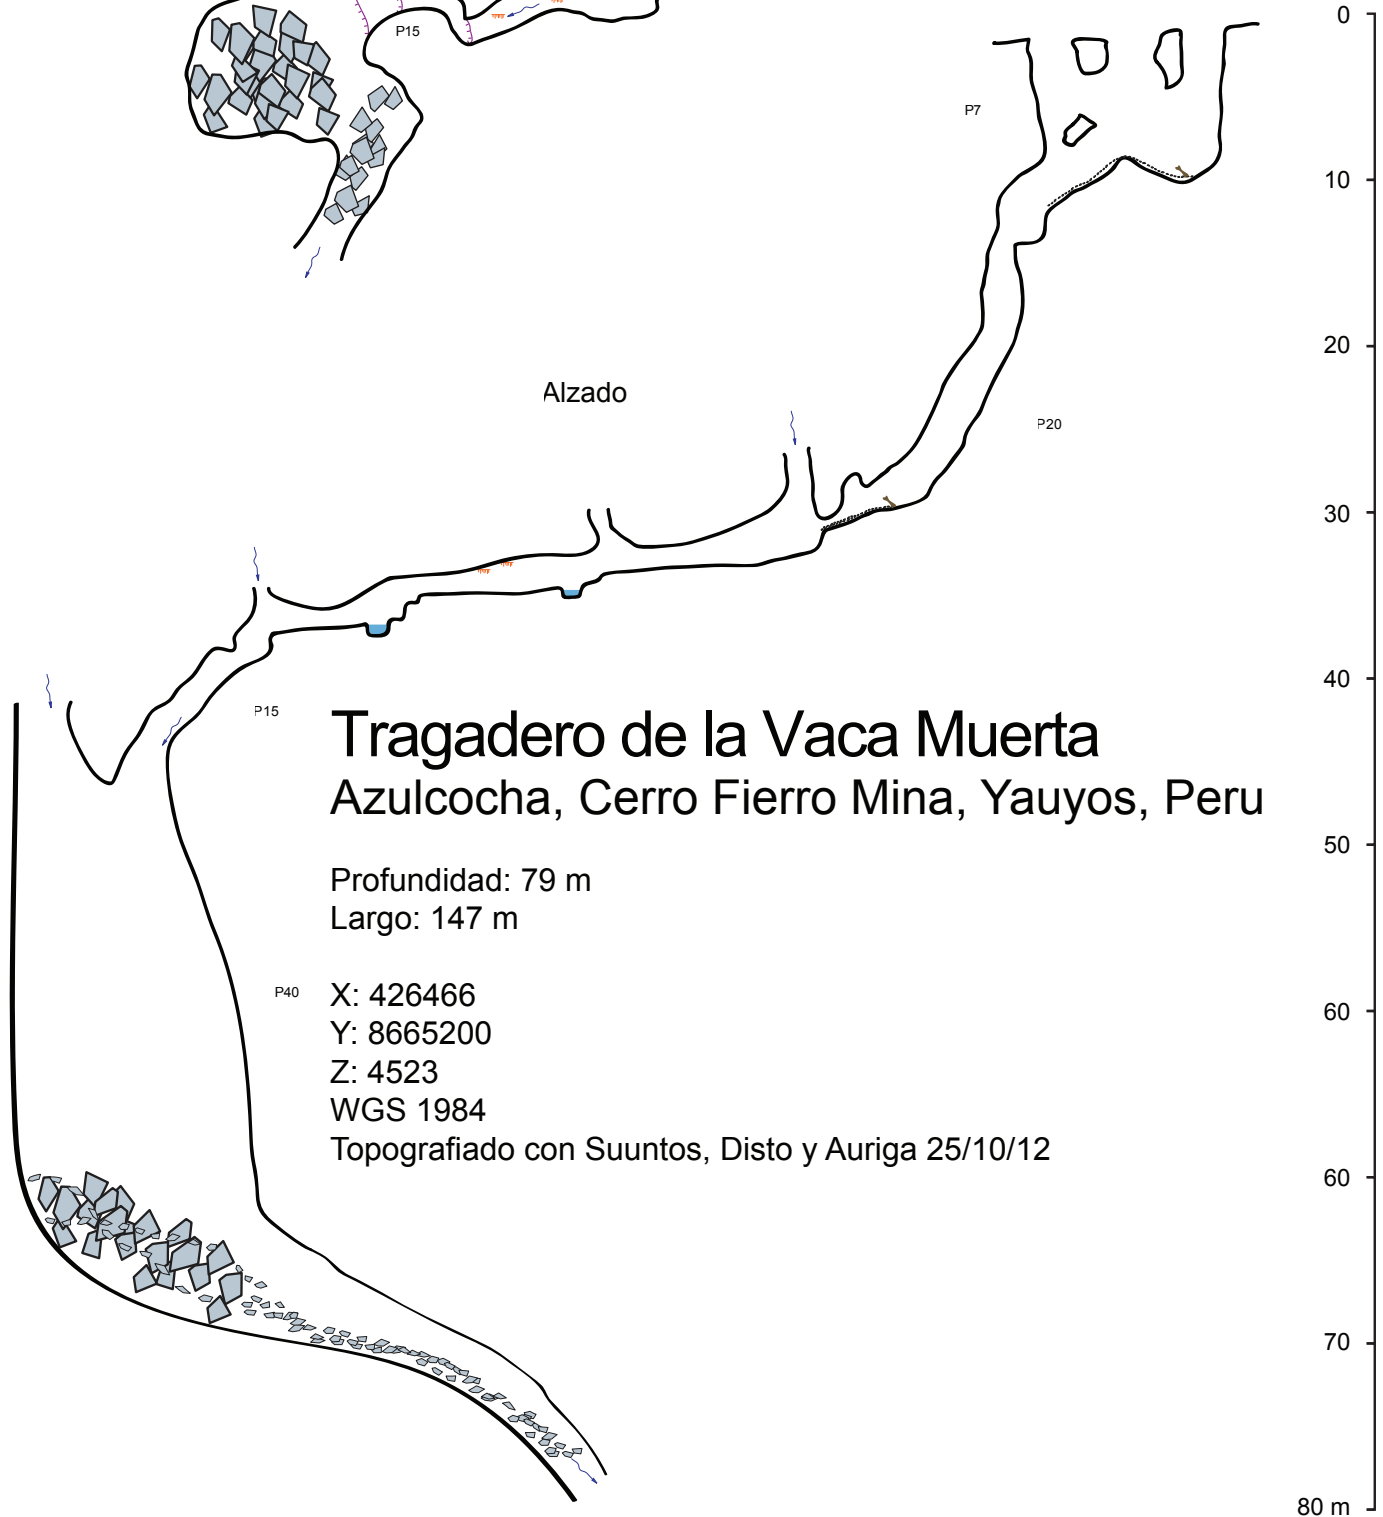

Planta

Tragadero de la Vaca Muerta

Azulcocha, Cerro Fierro Mina, Yauyos, Peru

Profundidad: 79 m
 Largo: 147 m

P40 X: 426466
 Y: 8665200
 Z: 4523
 WGS 1984

Topografiado con Suuntos, Disto y Auriga 25/10/12